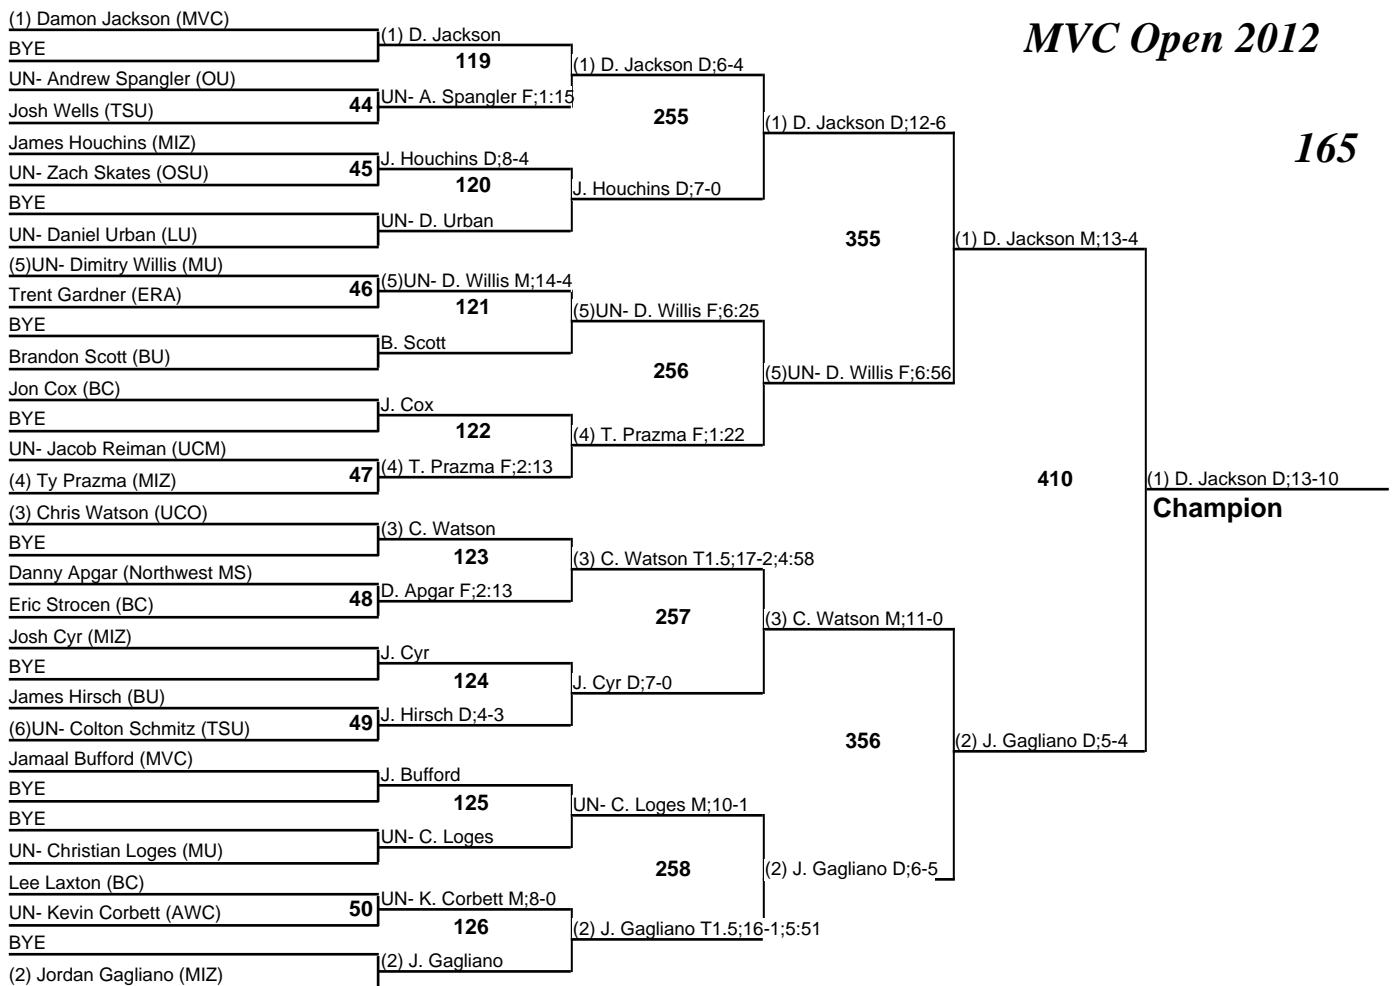

MVC Open 2012

165