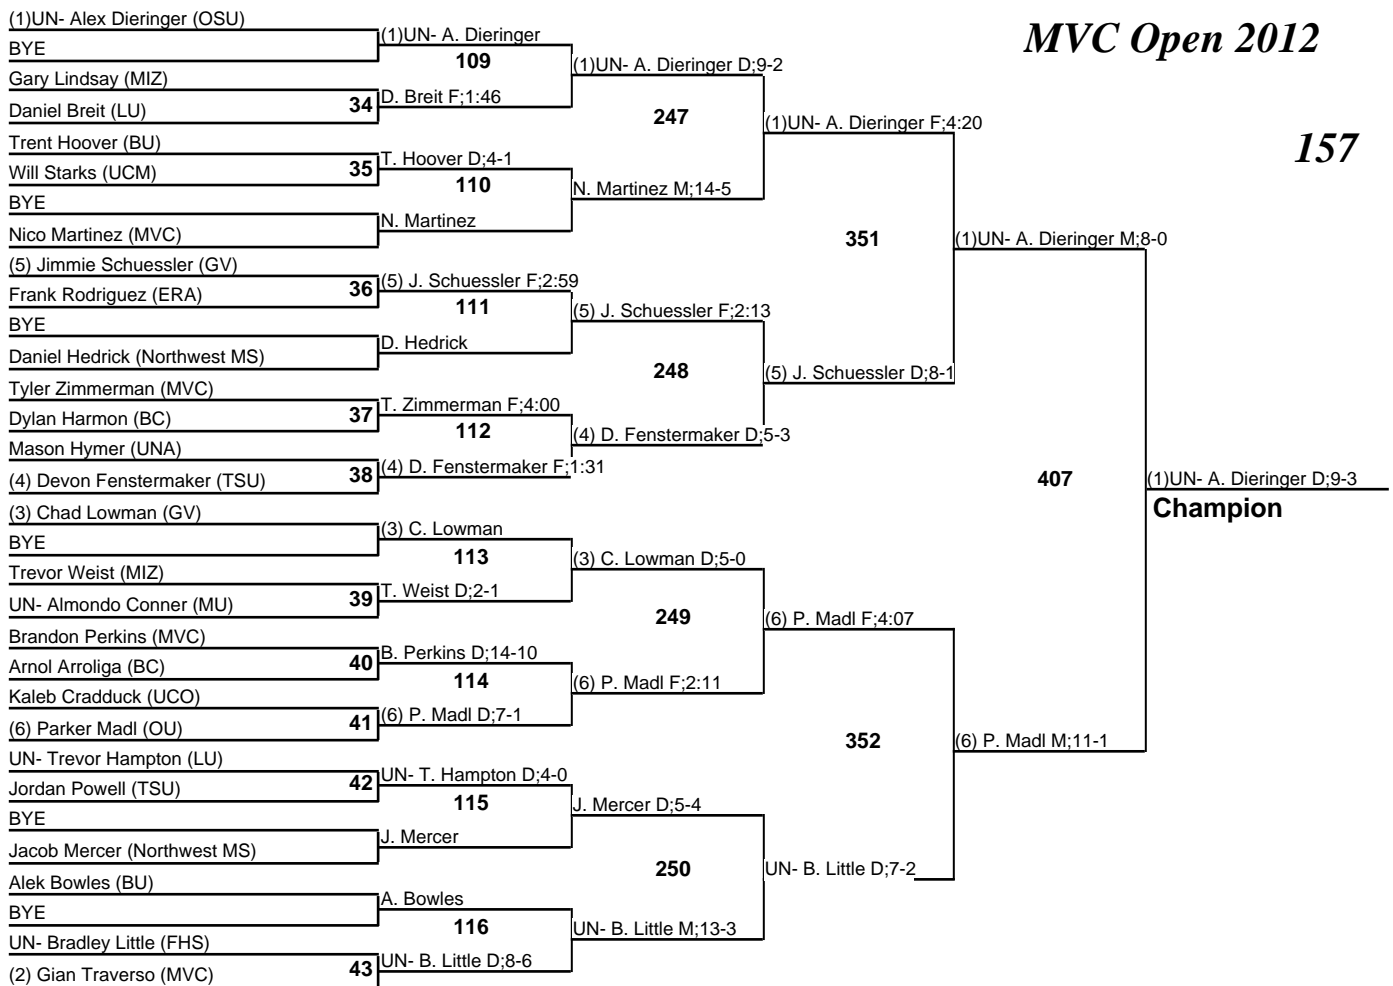

MVC Open 2012

157