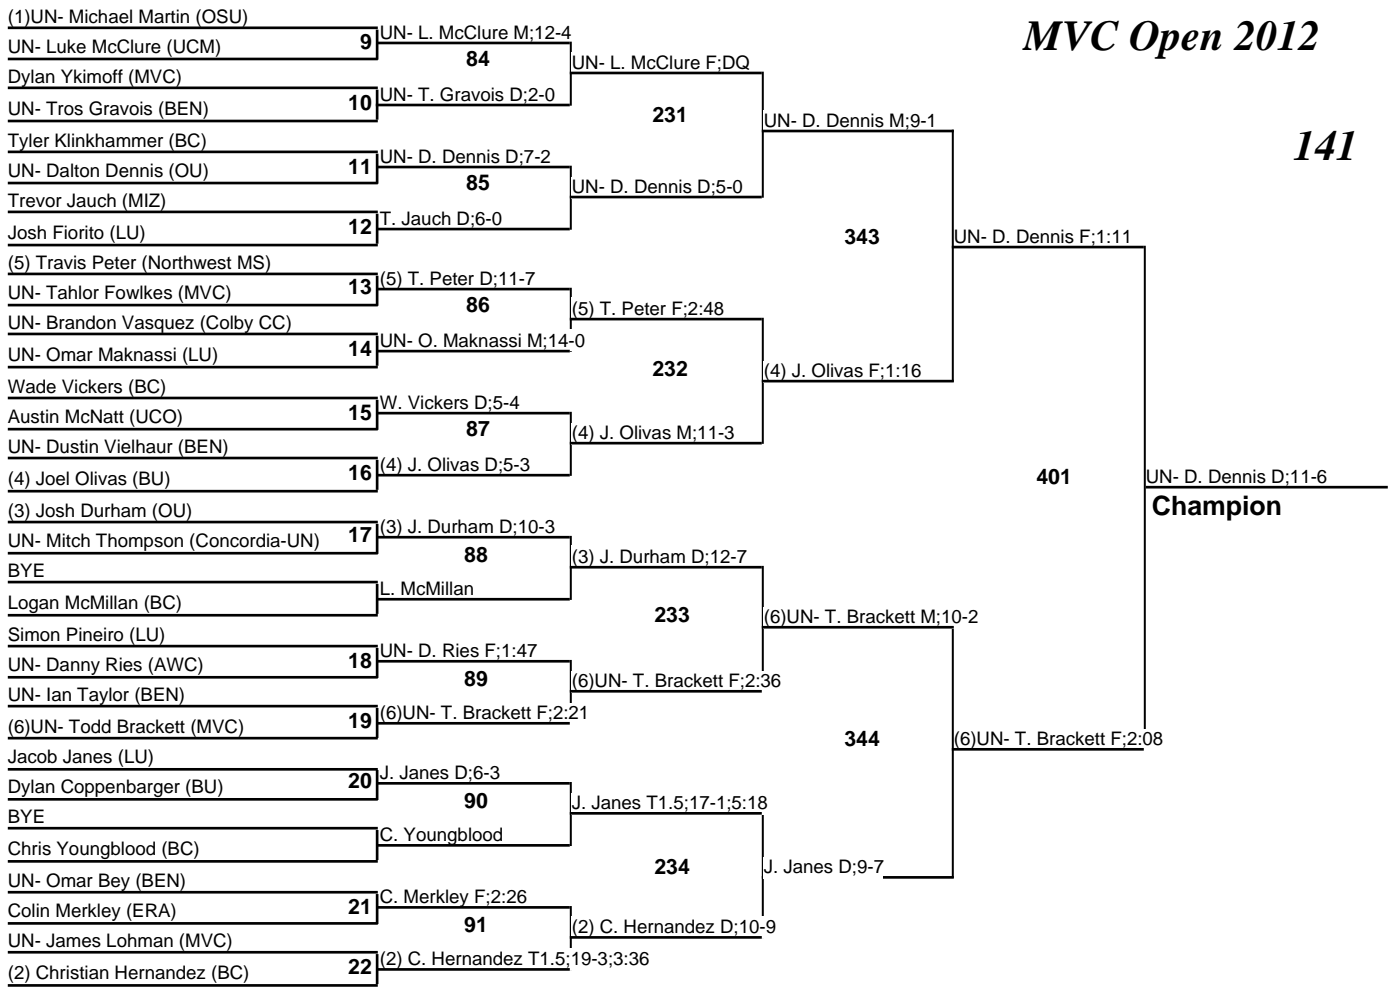

MVC Open 2012

141