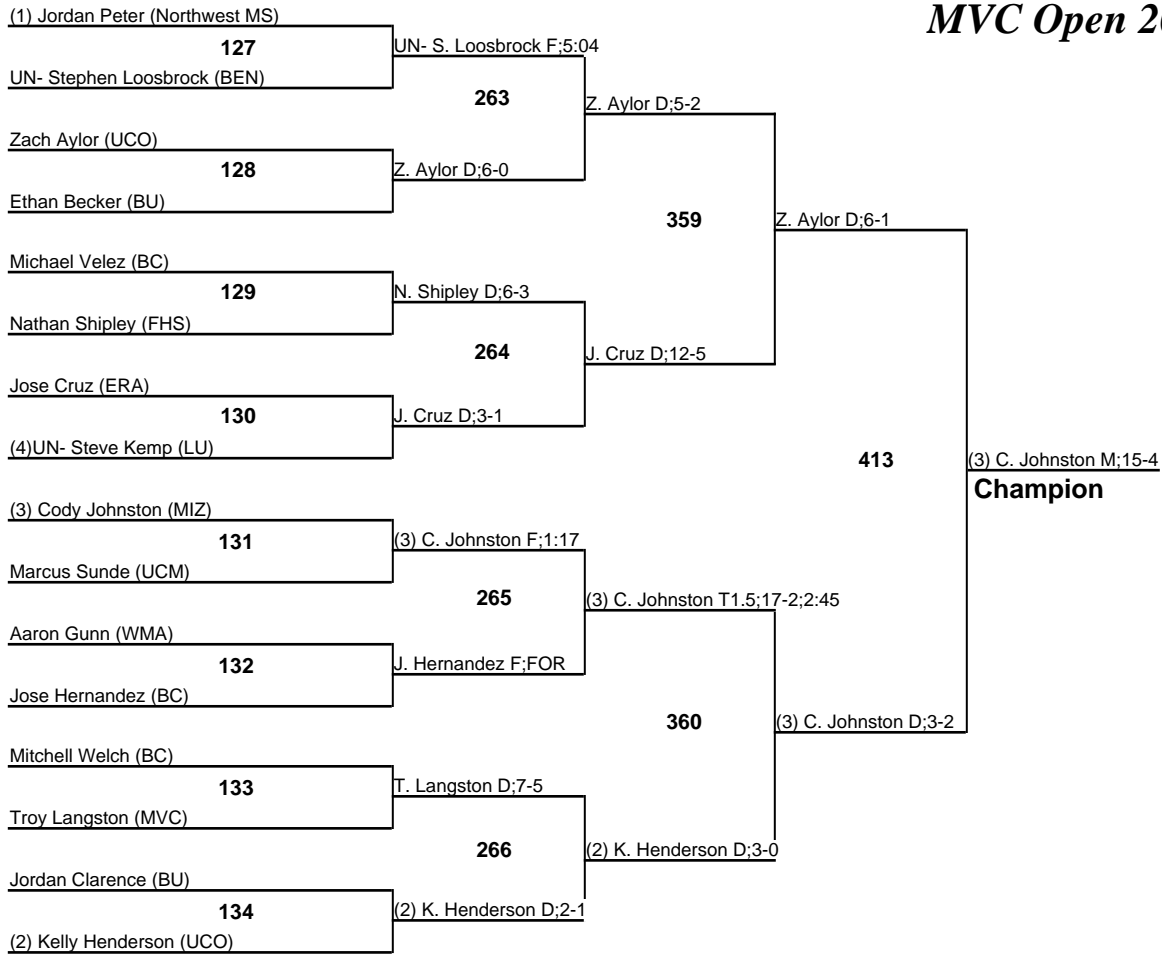

MVC Open 2012

174