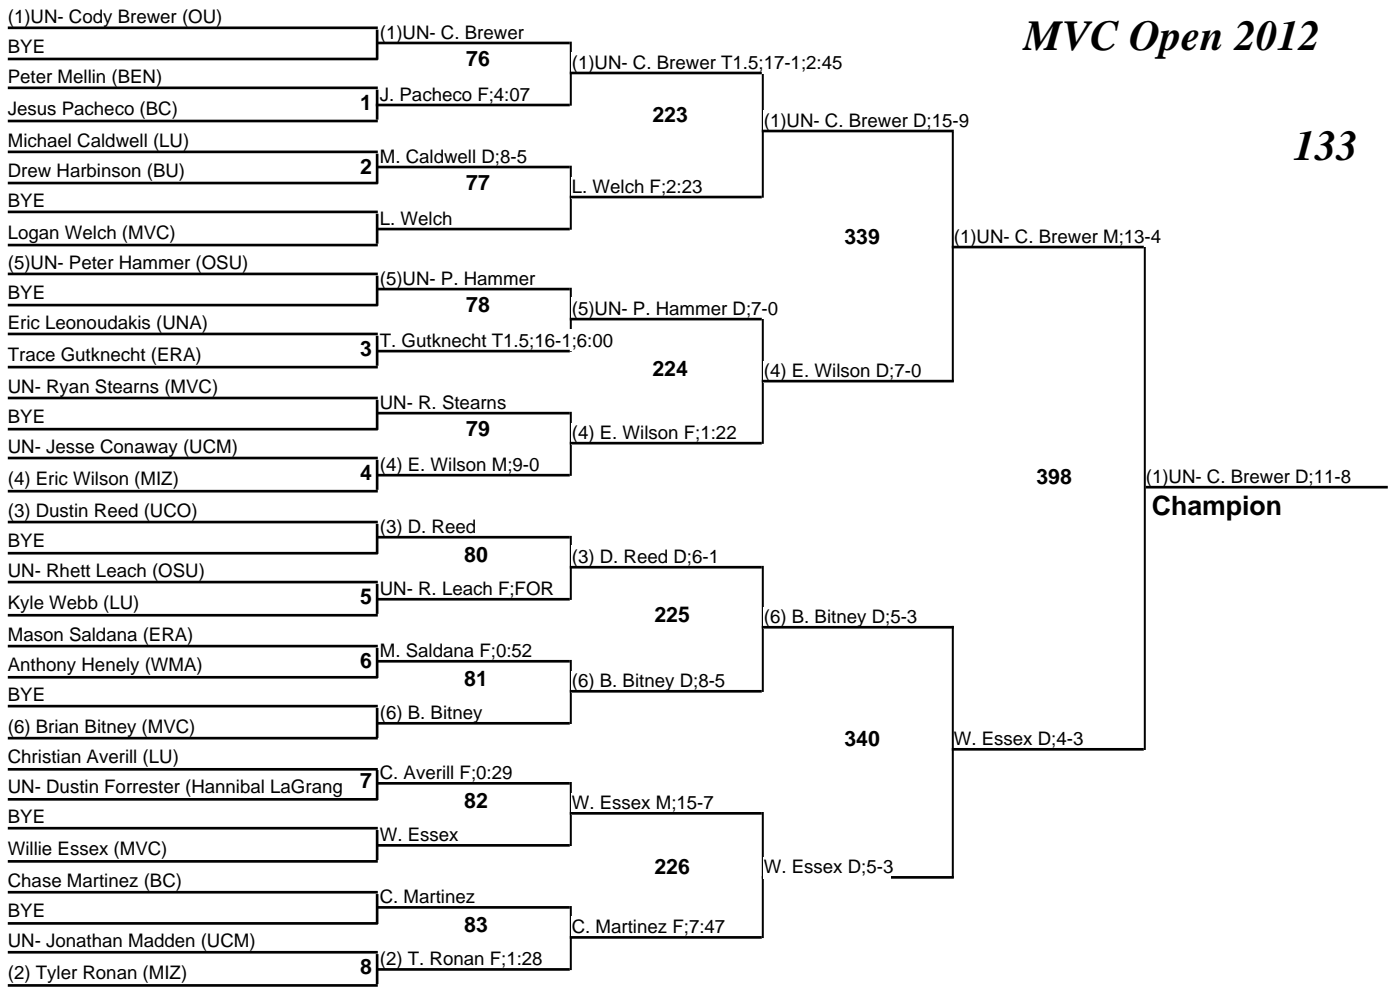

MVC Open 2012

133